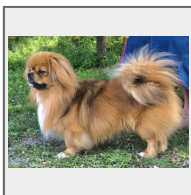

# ♂ AUT-JCH, CZE-YCH, CZE-CH Champa Poklad Tibetu

RegNo : CMKU/TS/2009/19  
 DOB : 12/21/2019  
 Color : Sable / Red  
 Microchip No : 900203000028295  
 BreedingDog :  
 OwnerId : Seifert-Jung, Verena  
 BreederId : Poklad Tibetu